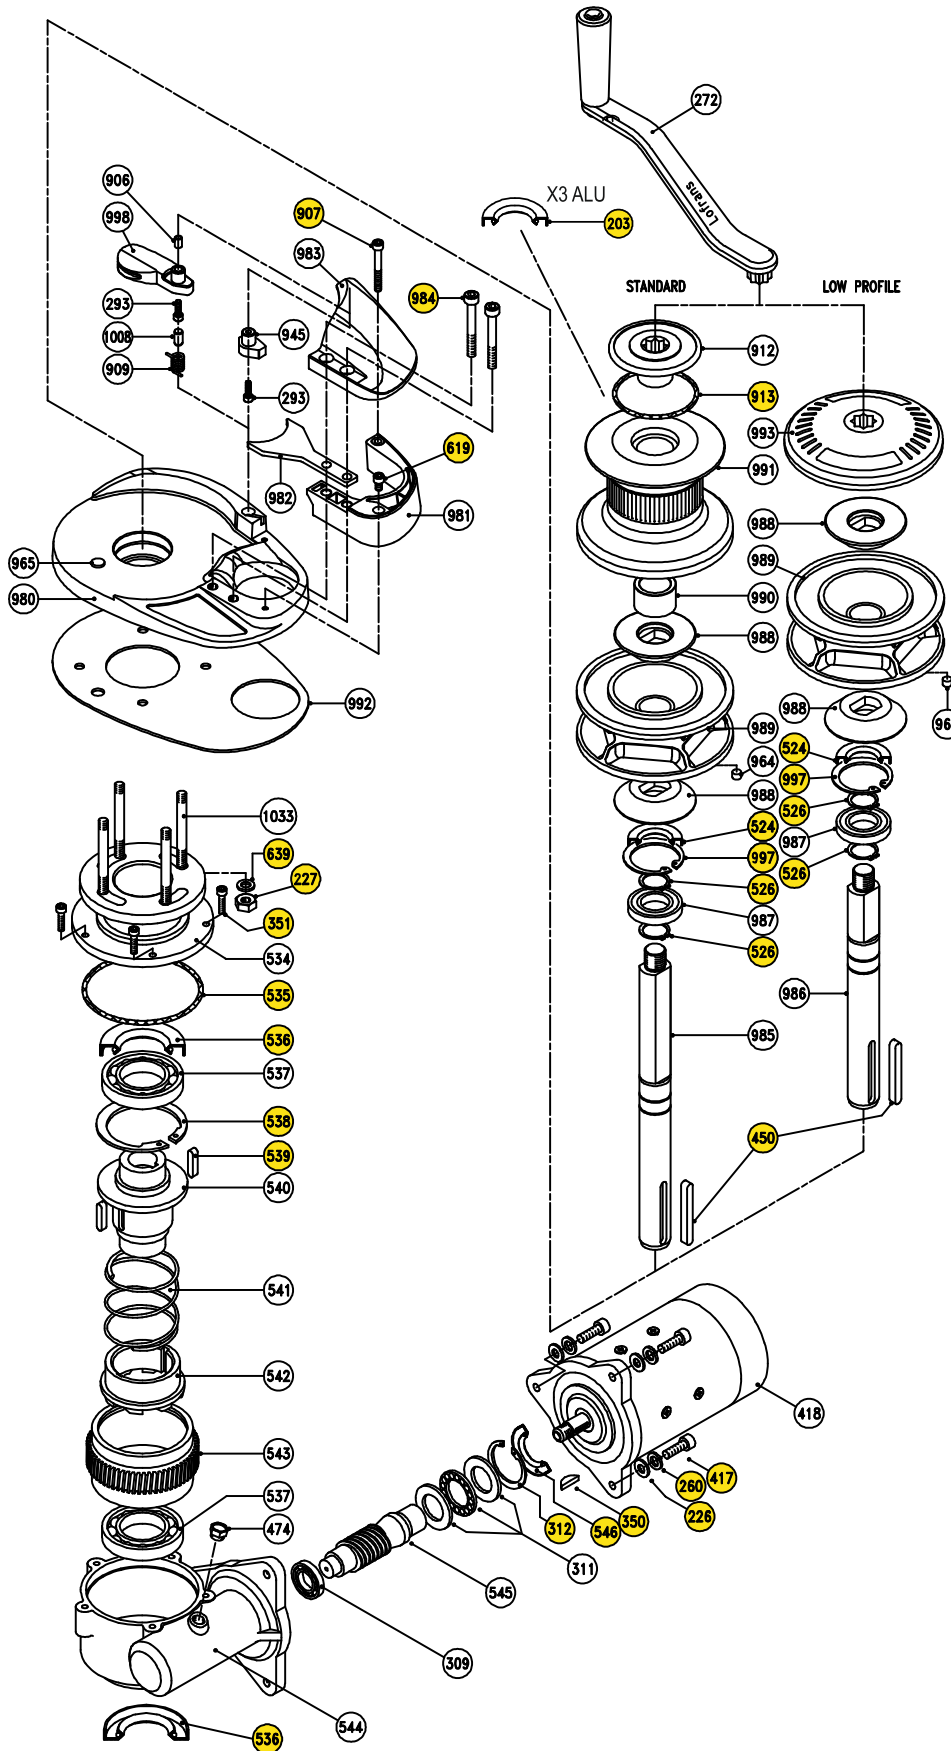

Code: 72040

Spare Parts Included:

Code	Description	Quantity
203	Seal - 35x45x7	1
226	Washer for M8 screw	3
227	Nut- M8 DIN 934	4
252	O Ring 2325	1
260	Spring washer for screw M8	3
304	Seal - 40x55x7	2
312	Circlip - 43 DIN 472	1
313	Seal - 25x43x9	1
350	Round Key - 4x6,5	1
351	Hd cap screw - M6x20	7
417	Hex cap screw - M8x30	3
450	Key -8x7x80	1
524	Seal - 30x55x10	1
526	Circlip - 30 DIN 471	2
535	O ring - 4500	1
536	Seal - 45x60x7	2
538	Circlip - 100 DIN 472	1
539	Key - 8x7x35	2
546	Seal - 25x45x10	1
619	Hd cap screw - M6x10	1
639	Washer for screw M8	4
830a	Seal - 30x50x7	1
907	Hd cap screw - M6x50	1
913	O Ring - 3287	1
921	O Ring 4375	1
927	Circlip 40 DIN471	2
950a	Circlip - 48 DIN472	1
984	Hd cap screw - M8x50	2
997	Circlip - 55 DIN 472	1
1243	O Ring - 2287	1
1305	O Ring - 2375	1